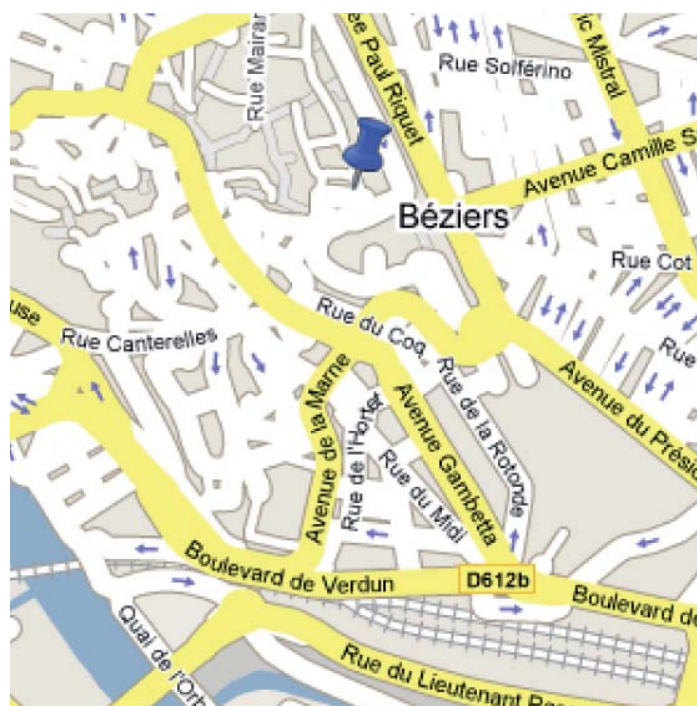

Sup'Exup est une école supérieure privée de grande qualité, qui comprend deux filières :

IMMOBILIER et COMMERCE

et deux sites :

Montpellier Aéroport et Béziers-Centre

Ecole à Béziers-Centre :

L'école de Béziers est située à proximité immédiate des Allées Paul Riquet, au 31, rue Paul Pellisson, dans un immeuble classé monument historique. Les installations sont mises en commun avec le centre de langues Hobson.

Salle informatique, cour, petite cafétéria.

31, rue Paul Pellisson
34500 Béziers

Tel : 04 99 13 63 50 - Fax : 04 99 13 63 53

E-mail : direction@supexup.fr Site : www.supexup.fr

Accès à SupExup Béziers-Centre :

En train : SupExup est situé à 700m de la gare, 10 minutes à pied.

En bus : Jusqu'à la gare ou aux allées. Desservi par toutes les lignes urbaines.

En deux roues : Possibilité de parking dans la cour des petits deux roues.

En voiture : Parking Jean Jaurès à 50 m de l'école.

Villes à proximité : . Narbonne à 23 km, Agde à 20 km et Sète à 39 km.