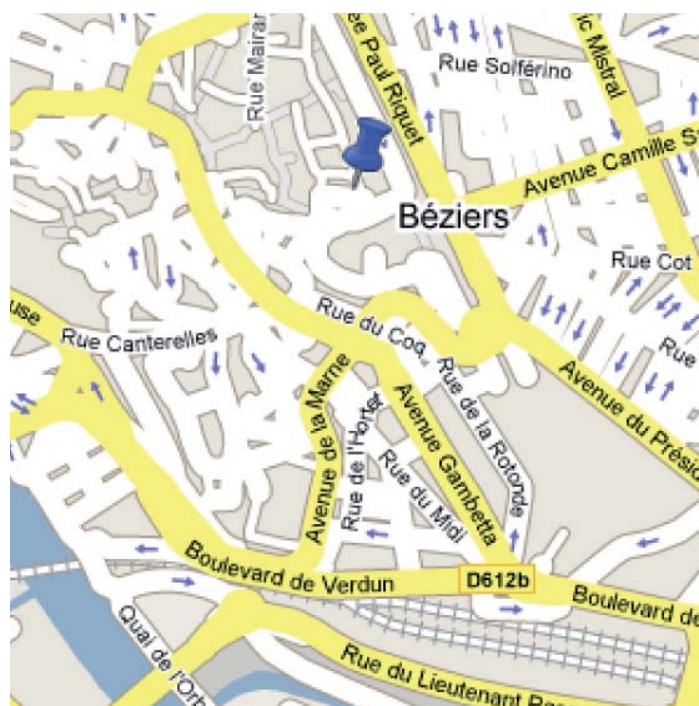

Sup'Exup est une école supérieure privée de grande qualité, qui comprend deux filières :

IMMOBILIER et COMMERCE

et deux sites :

Montpellier Aéroport et Béziers-Centre

Ecole à Béziers-Centre :

L'école de Béziers est située à proximité immédiate des Allées Paul Riquet, au 31, rue Paul Pellisson, dans un immeuble classé monument historique. Les installations sont mises en commun avec le centre de langues Hobson.

Salle informatique, cour, petite cafétéria.

31, rue Paul Pellisson
34500 Béziers

Tel : 04 99 13 63 50 - Fax : 04 99 13 63 53

E-mail : direction@supexup.fr Site : www.supexup.fr

Accès à SupExup Béziers-Centre :

En train : SupExup est situé à 700m de la gare, 10 minutes à pied.

En bus : Jusqu'à la gare ou aux allées. Desservi par toutes les lignes urbaines.

En deux roues : Possibilité de parking dans la cour des petits deux roues.

En voiture : Parking Jean Jaurès à 50 m de l'école.

Villes à proximité : . Narbonne à 23 km, Agde à 20 km et Sète à 39 km.